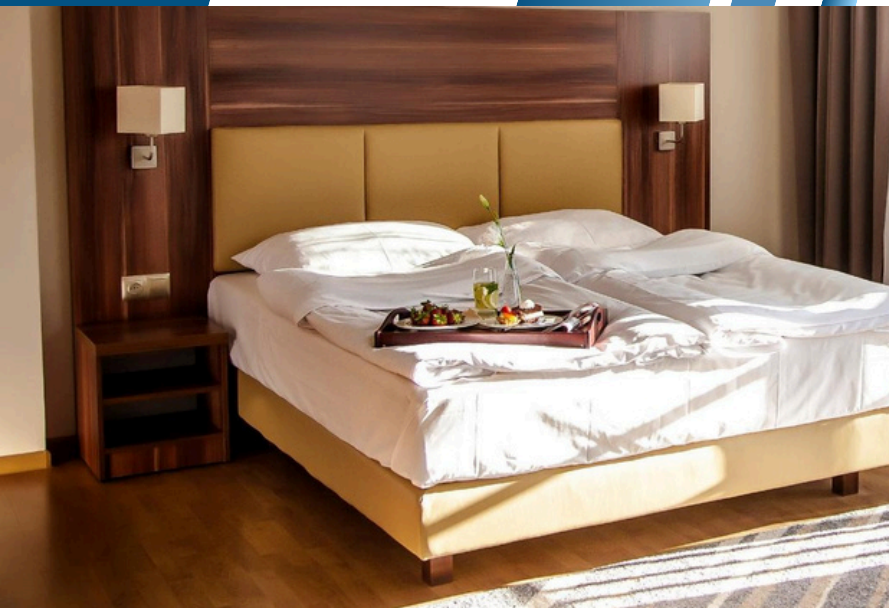

Poleczki Residence Apartments

це готельно-апартаментний комплекс, який відповідає стандартам тризіркового готелю, забезпечуючи зручність та комфорт під час як тривалого, так і короткого перебування.

У нашій пропозиції є як номери економ-класу, так і просторі номери підвищеного стандарту з балконами та кухонними куточками, а також прекрасно обладнаний апартамент з окремою кухнею.

Наш об'єкт має зручне транспортне сполучення з центром міста — ми розташовані на межі районів Окенця, Служевця та Урсинова, за 3,9 км від аеропорту Шопена. Поблизу також знаходяться офіси багатьох місцевих та міжнародних компаній.

Номери Economy — площею 20 м² для максимум 2 гостей, оснащені письмовим столом, шафою/гардеробом, кондиціонером, прасувальним набором, телевізором із кабельним телебаченням, чайником та набором для приготування кави/чаю. У ванній кімнаті: ванна, безкоштовні туалетні засоби, рушники, фен.

Номери Standard — площею 30 м² для 2–3 гостей, обладнані письмовим столом, шафою/гардеробом, прасувальним набором, телевізором із кабельним телебаченням, чайником та набором для приготування кави/чаю. У ванній кімнаті: ванна або душ, безкоштовні туалетні засоби, рушники, фен. Більшість цих номерів мають балкони.