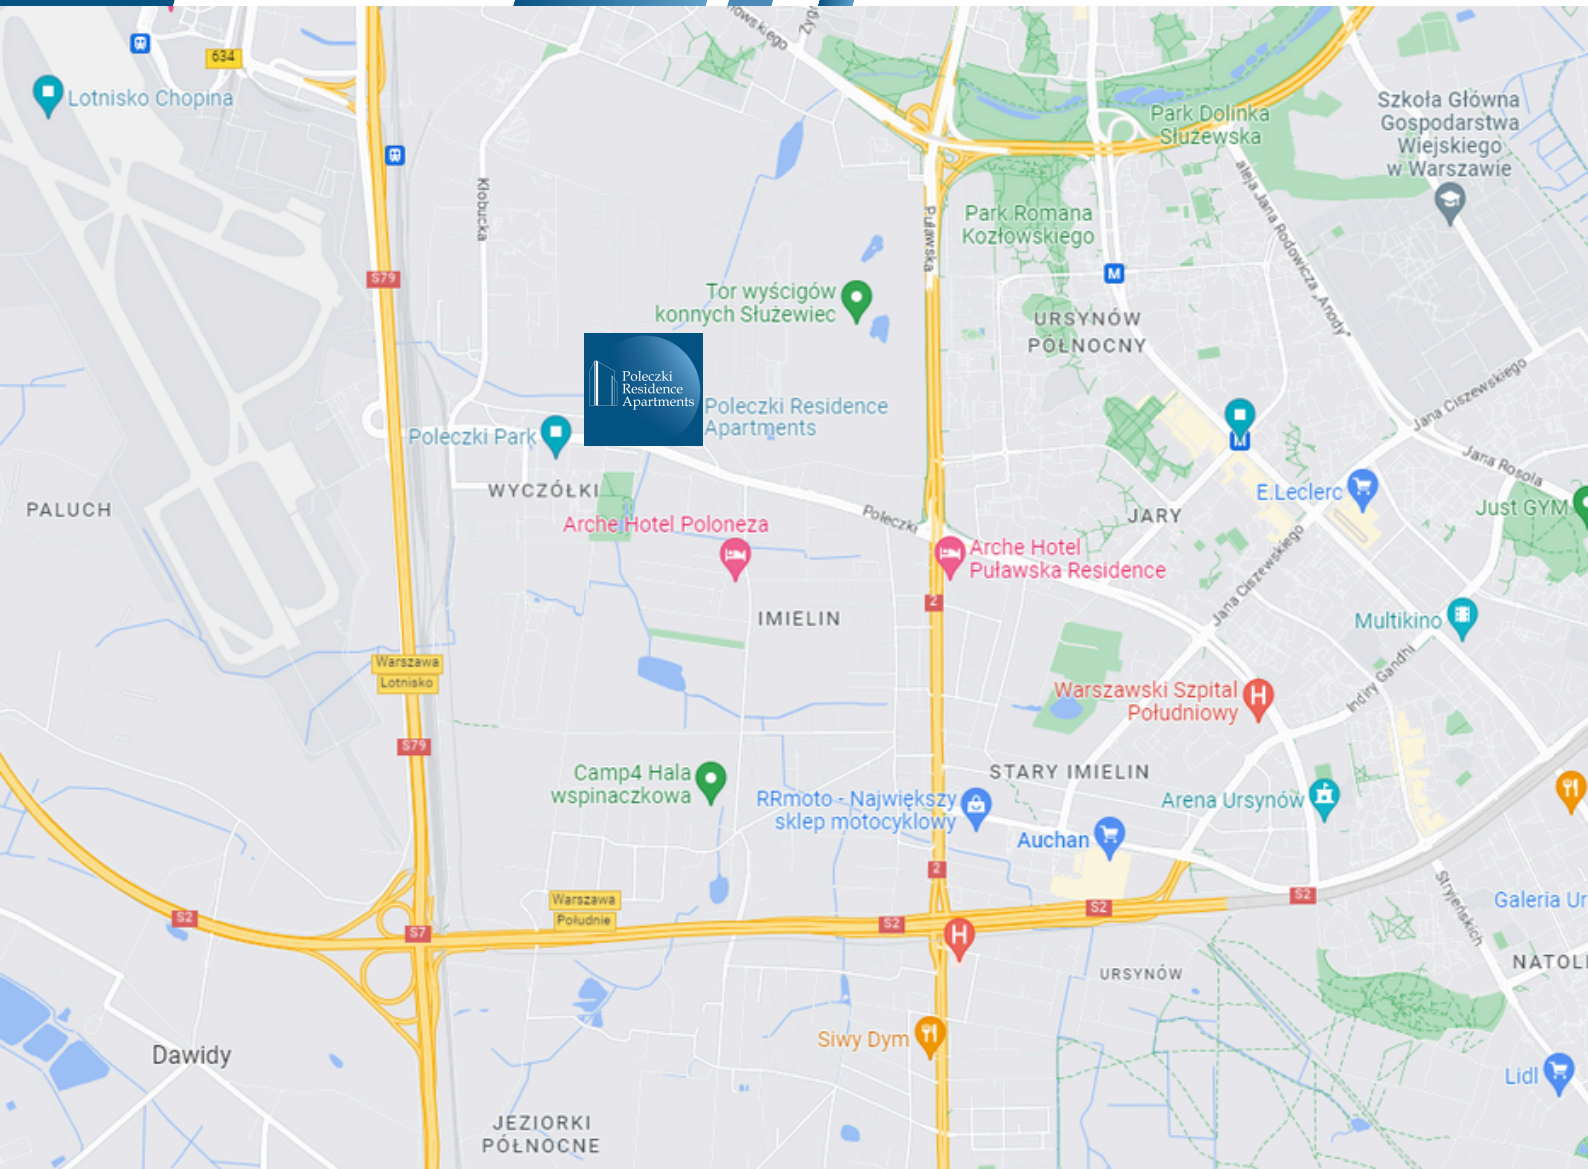

Наш об'єкт має зручне транспортне сполучення з центром міста — ми розташовані на межі районів Окенця, Служевця та Урсинова, за 3,9 км від аеропорту Шопена. Поблизу також знаходяться офіси багатьох місцевих та міжнародних компаній.

- сімейне святкове прийняття — перше причастя, хрестини, весільне прийняття
- корпоративні святкові зустрічі
- Різдвяну вечерю тощо.

Об'єкт Poleczki Residence Apartments розташований приблизно за 3,9 км від Міжнародного аеропорту ім. Ф. Шопена. Безпосередня близькість до Poleczki Business Park в районі Урсинув є додатковою перевагою нашого розташування. Зручний доїзд до центру Варшави, близькість до аеропорту, чудова громадська транспортна система та власна моніторингова парковка гарантують вдале перебування, успішний захід чи конференцію.

- Аеропорт ім. Ф. Шопена – 5 хвилин
- Poleczki Business Park – 3 хвилини
- Автобусні лінії біля готелю: 148, 165 і 331
- Найближча станція метро Stokłosy – 5 хвилин
- Центр міста – 20 хвилин
- Південна окружна дорога Варшави – 5 хвилин
- Галерея Westfield Mokotów – 10 хвилин