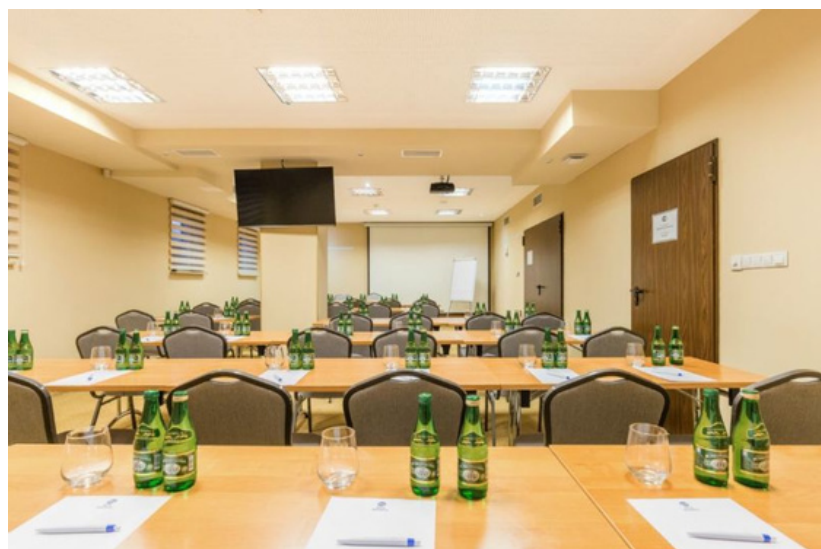

Poleczki Residence Apartments

це також конференційно-навчальна інфраструктура, що має зручні та добре обладнані навчальні зали. Наш об'єкт пропонує приміщення для зустрічей: 220 м² для 200 осіб / 60 м² для 70 осіб / 30 м² для 36 осіб.

У вартість оренди ми пропонуємо:

- кліматизовану залу з природним освітленням, оснащену екраном, проектором, звуковою системою, фліпчартом з набором для письма
- безпроводний Інтернет
- привітальну воду

У конференційній пропозиції також є:

- цілоденна кава-брейк СТАНДАРТ
- цілоденна кава-брейк ПРЕМІУМ
- обід/вечеря для групи
- обід/вечеря в форматі шведського столу
- святковий буфет/кейтеринг

За бажанням гостей ми можемо підготувати будь-яку конфігурацію конференц-залу.