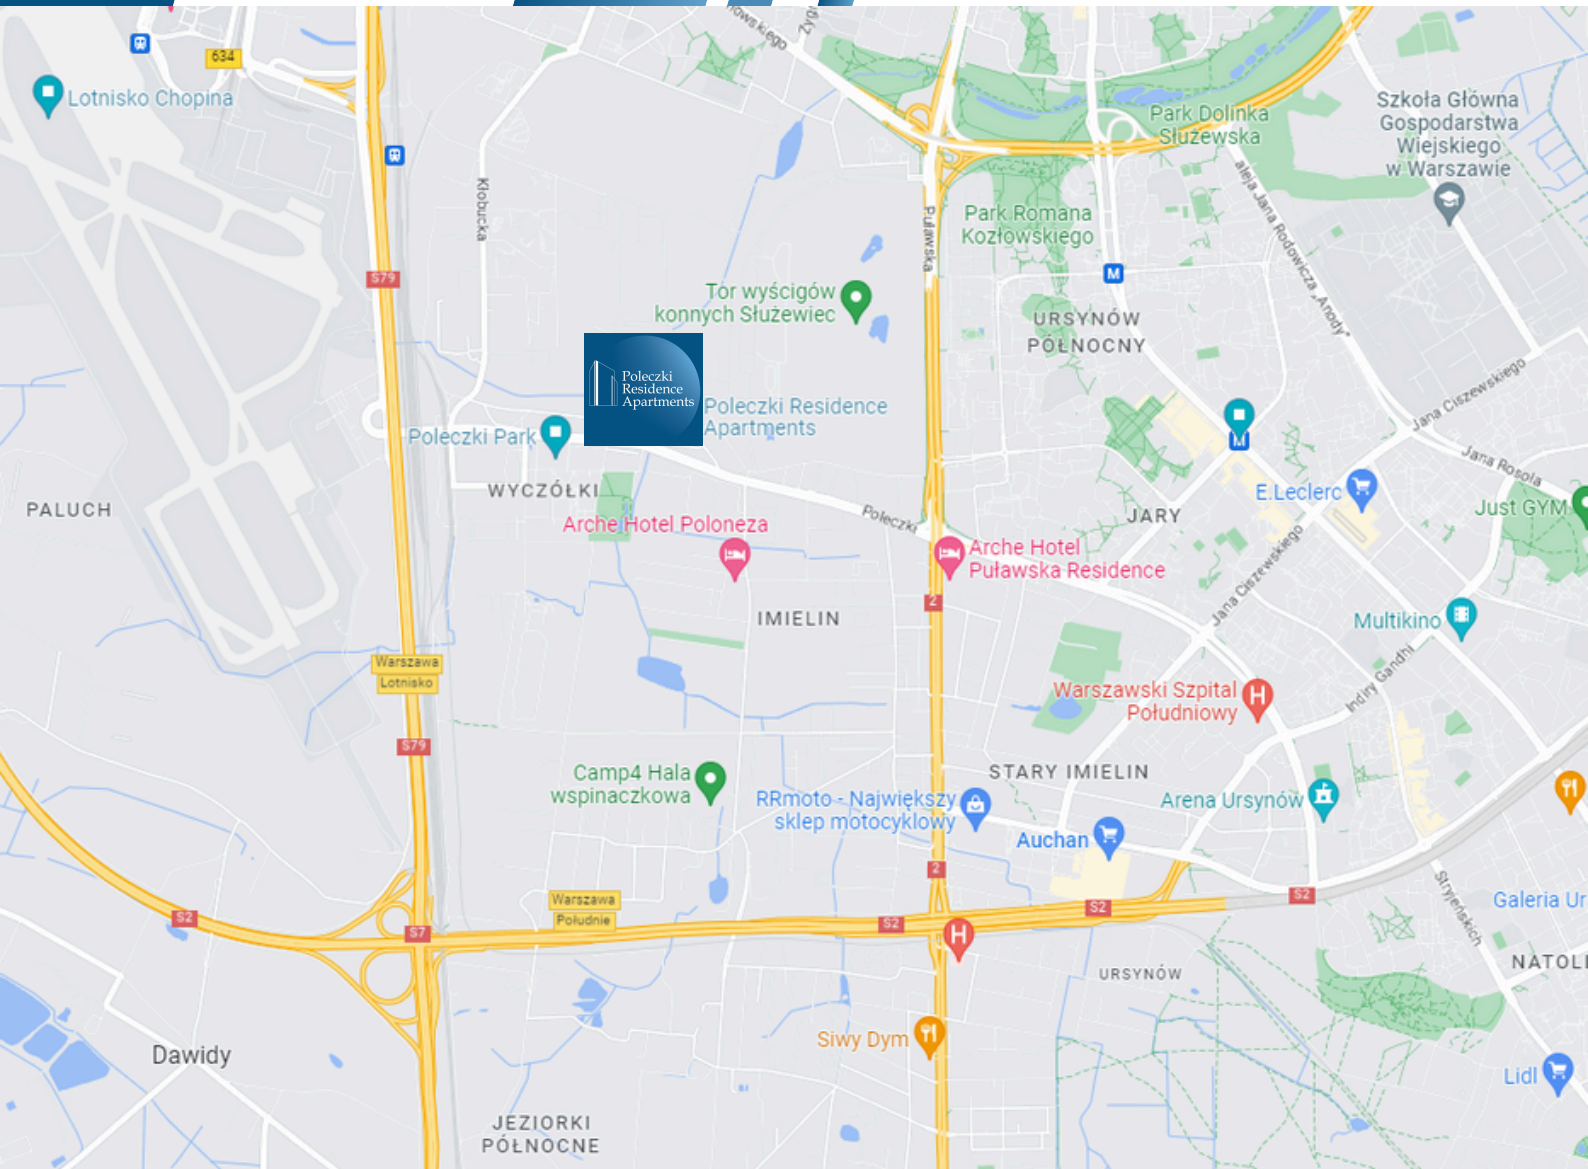

У нашій пропозиції є як номери економ-класу, так і просторі номери підвищеного стандарту з балконами та кухонними куточками, а також прекрасно обладнаний апартамент з окремою кухнею.

Наш об'єкт має зручне транспортне сполучення з центром міста — ми розташовані на межі районів Окенця, Служевця та Урсинова, за 3,9 км від аеропорту Шопена. Поблизу також знаходяться офіси багатьох місцевих та міжнародних компаній.

Об'єкт Poleczki Residence Apartments розташований приблизно за 3,9 км від Міжнародного аеропорту ім. Ф. Шопена. Безпосередня близькість до Poleczki Business Park в районі Урсинув є додатковою перевагою нашого розташування. Зручний доїзд до центру Варшави, близькість до аеропорту, чудова громадська транспортна система та власна моніторингова парковка гарантують вдале перебування, успішний захід чи конференцію.

- Аеропорт ім. Ф. Шопена – 5 хвилин
- Poleczki Business Park – 3 хвилини
- Автобусні лінії біля готелю: 148, 165 і 331
- Найближча станція метро Stokłosy – 5 хвилин
- Центр міста – 20 хвилин
- Південна окружна дорога Варшави – 5 хвилин
- Галерея Westfield Mokotów – 10 хвилин