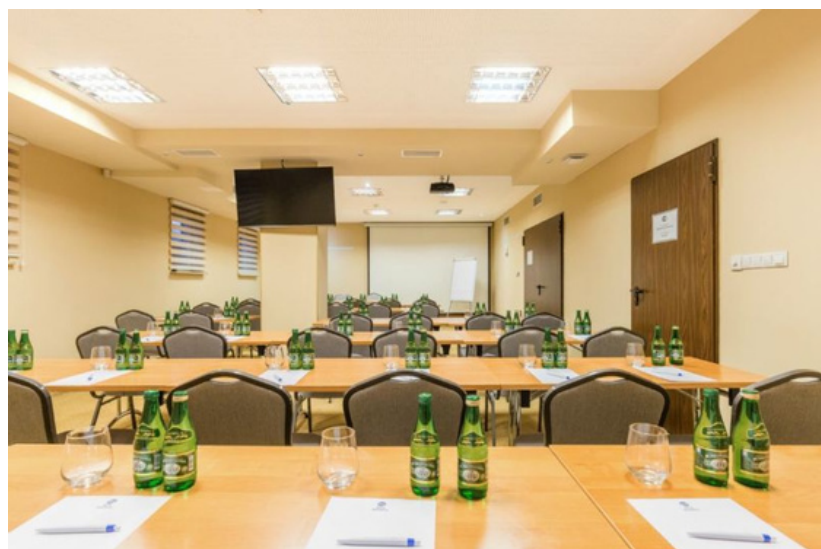

Poleczki Residence Apartments

to także zaplecze konferencyjno – szkoleniowe, posiadające wygodne i dobrze wyposażone sale dydaktyczne. Nasz obiekt oferuje pomieszczenia na spotkania: 220 m² do 200 osób / 60 m² do 70 osób / 30 m² do 36 osób.

W cenie wynajmu oferujemy:

- klimatyzowaną salę z naturalnym oświetleniem wyposażoną w ekran, rzutnik, nagłośnienie, flipchart z zestawem do pisania
- bezprzewodowy Internet
- wodę powitalną

W ofercie konferencyjnej znajdują się również:

- przerwa kawowa całodzienna STANDARD
- przerwa kawowa całodzienna PREMIUM
- lunch/ kolacja dla grupy
- lunch/ kolacja bufetowa
- bufet okolicznościowy/ catering

Na życzenie Gości możemy przygotować dowolną aranżację powierzchni konferencyjnej.