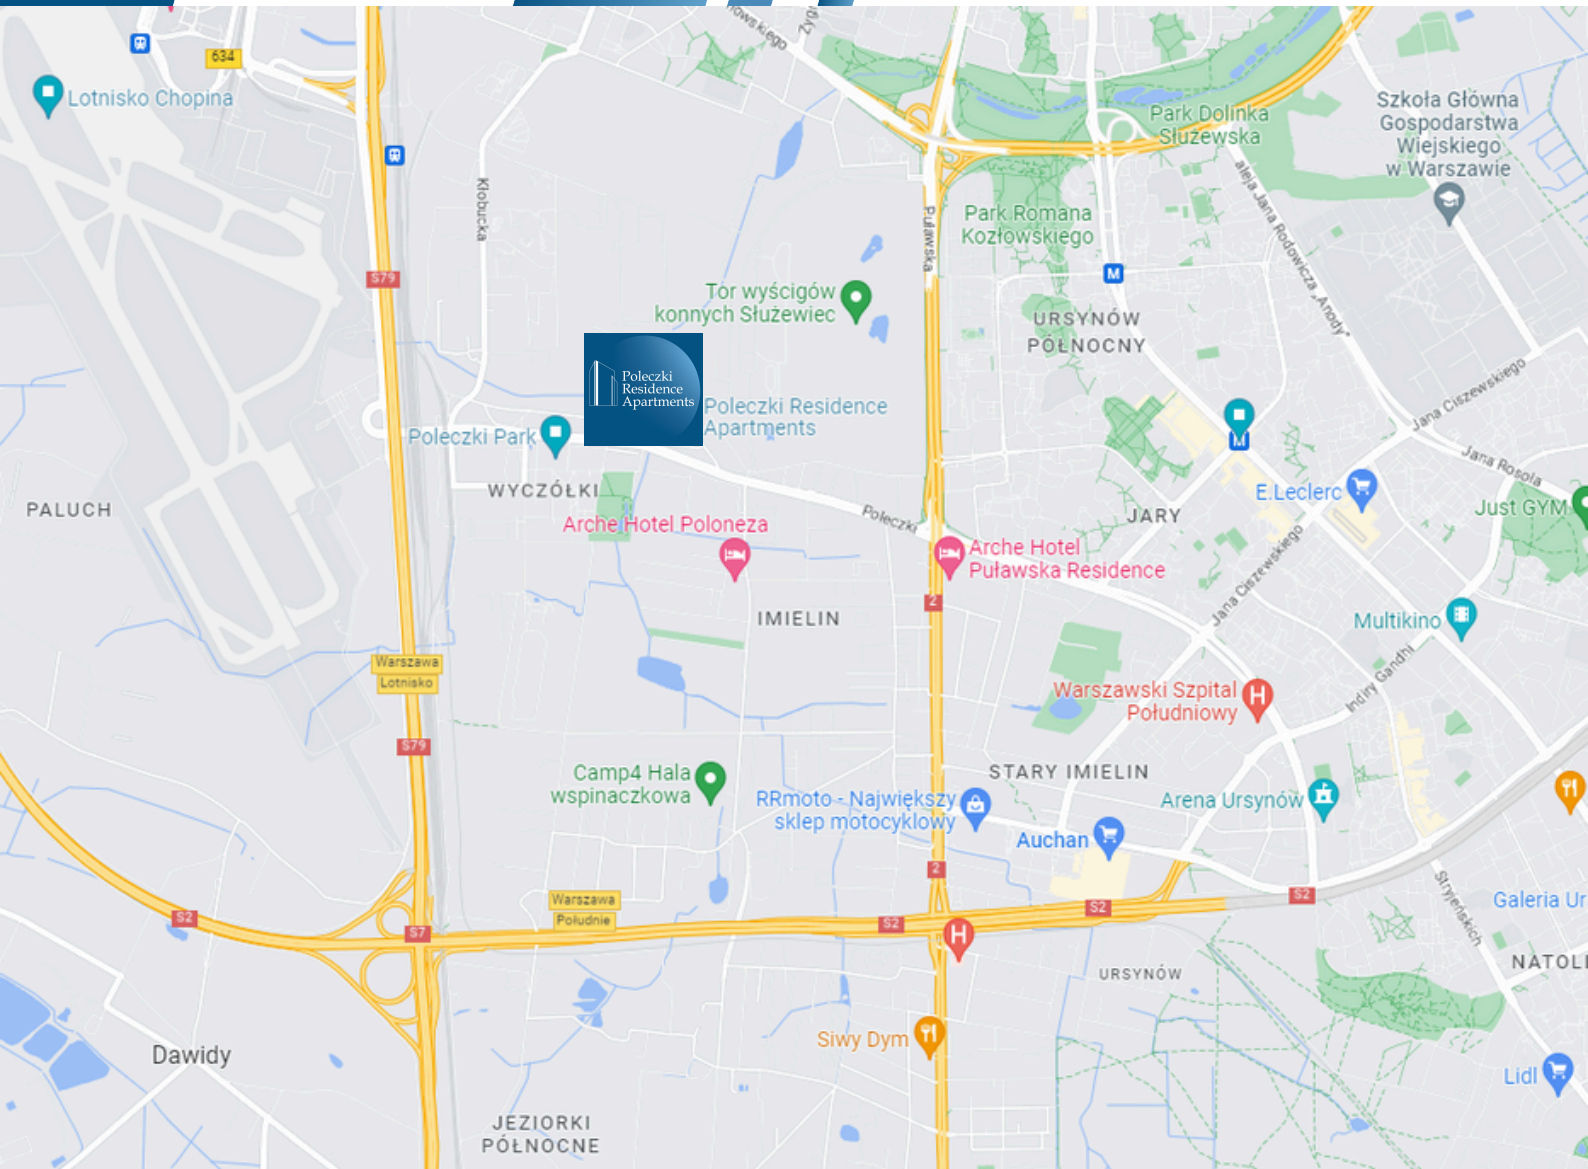

Nasz obiekt jest dobrze skomunikowany z centrum miasta – znajdujemy się na styku dzielnic: Okęcia, Służewca i Ursynowa w odległości 3,9km od lotniska Chopina; w pobliżu znajdują się również siedziby wielu firm lokalnych i międzynarodowych.

W naszej restauracji zorganizujesz:

- rodzinne przyjęcie okolicznościowe – komunie, chrzciny, przyjęcie weselne
- firmowe spotkania okolicznościowe
- Wigilię itp.

Obiekt Poleczki Residence Apartments jest położony ok. 3,9 km od Międzynarodowego Portu Lotniczego im. F. Chopina. Bezpośrednie sąsiedztwo Poleczki Biznes Park na Ursynowie jest dodatkowym atutem naszego położenia. Dogodny dojazd do Centrum Warszawy, bliskość lotniska, doskonała komunikacja publiczna i własny monitorowany parking, gwarantują udany pobyt, imprezę czy konferencję.

- Lotnisko im. F.Chopina – 5 minut
- Poleczki Business Park – 3 minuty
- Linie autobusowe przy hotelu: 148, 165 i 331
- Metro Stokłosy (najbliższa stacja) – 5 minut
- Centrum miasta – 20 minut
- Południowa obwodnica Warszawy – 5 minut
- Galeria Westfield Mokotów – 10 minut